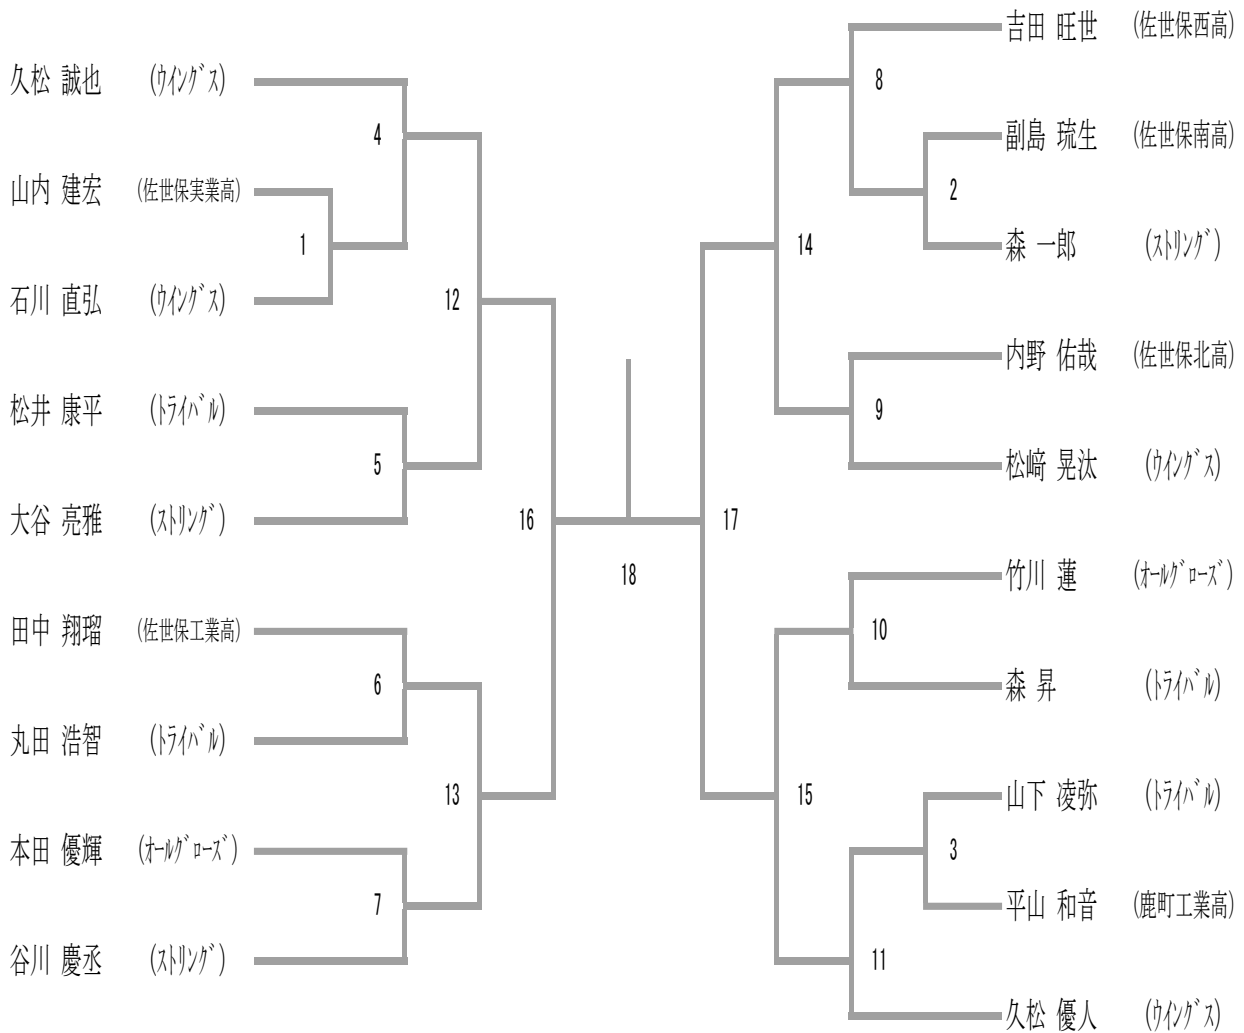

一般男子シングルス

一般女子シングルス

一般女子シングルス	宮本	岩渕	松尾	堤	勝-敗	順位
宮本 歩実 (清峰高校)		5	1	3		
岩渕 心優 (ピエロ)	5		4	2		
松尾 凧紗 (佐世保北高)	1	4		6		
堤 麗羽 (ピエロ)	3	2	6