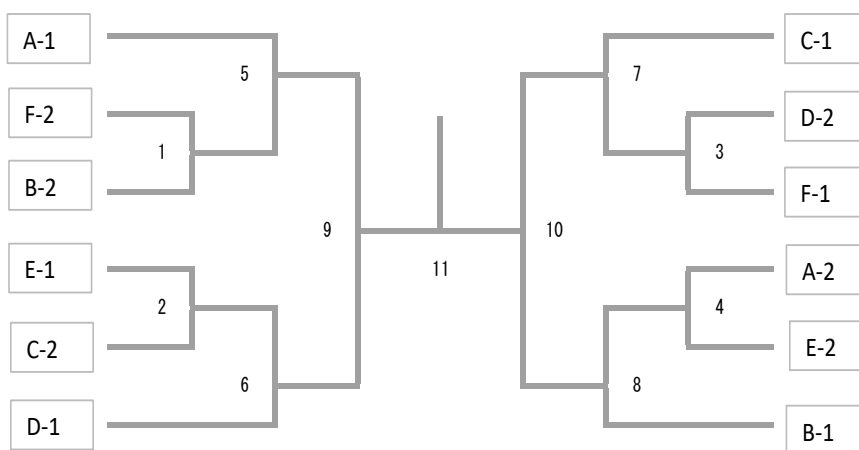

一般女子ダブルス

一般女子ダブルス Aブロック	新山 山口	本田 山口	神崎 高柳	勝-敗	順 位
新山 明結望 山口 莉奈 (SPARK)		3	1		
本田 萌寧 山口 真実 (佐世保西高)	3		2		
神崎 唯衣 高柳 芽唯 (佐世保実業高)	1	2			

一般女子ダブルス Bブロック	岩渕 堤	石橋 橋本	園田 北村	安永 中里	勝-敗	順 位
岩渕 心優 堤 麗羽 (ピエロ)		5	1	3		
石橋 百佳 橋本 ゆう (SPARK)	5		4	2		
園田 翼紗 北村 咲菜 (佐世保南高)	1	4		6		
安永 実紅 中里 陽菜乃 (佐世保西高)	3	2	6			

一般男子ダブルス決勝トーナメント