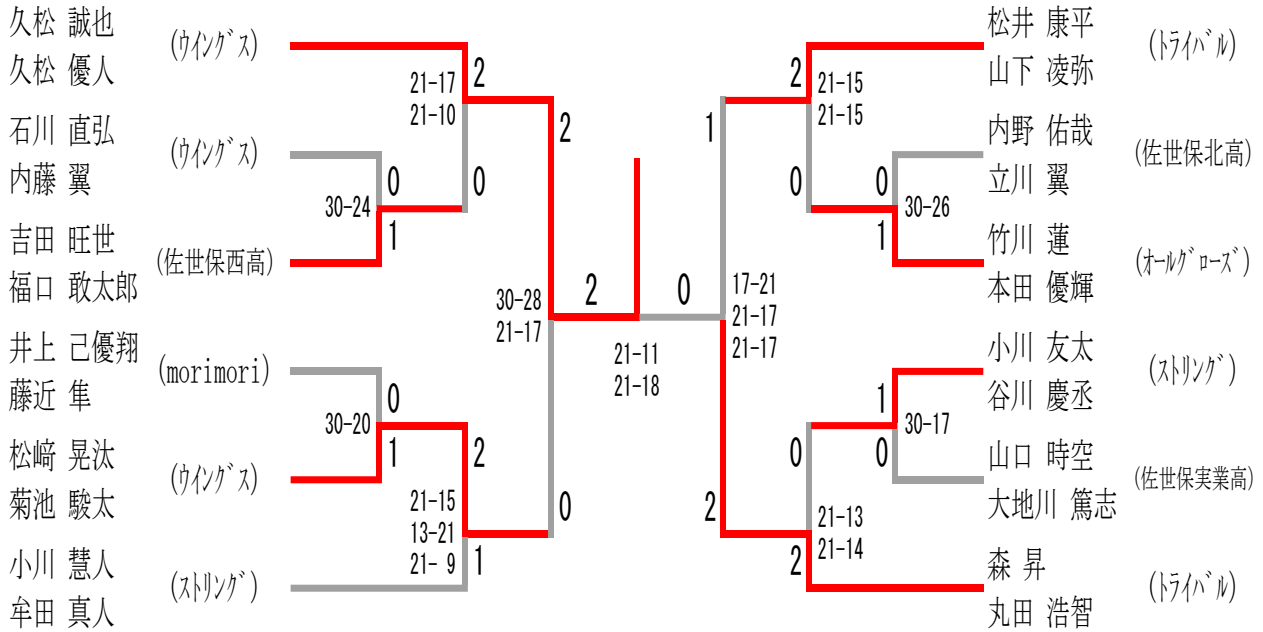

一般男子ダブルス

一般女子ダブルス

一般女子ダブルス Aブロック	新山 山口	本田 山口	神崎 高柳	勝-敗	順位
新山 明結望 山口 莉奈 (SPARK)		× 28-30	○ 30-10	M 1-1 G 1-1 P 58-40	2
本田 萌寧 山口 真実 (佐世保西高)	○ 30-28		○ 30-20	M 2-0 G 2-0 P 60-48	1
神崎 唯衣 高柳 芽唯 (佐世保実業高)	× 10-30	× 20-30		M 0-2 G 0-2 P 30-60	3

一般女子ダブルス Bブロック	岩渕 堤	石橋 橋本	園田 北村	安永 中里	勝-敗	順位
岩渕 心優 堤 麗羽 (ピエロ)		× 24-30	○ 30-27	○ 30-17	M 2-1 G 2-1 P 84-74	2
石橋 百佳 橋本 ゆう (SPARK)	○ 30-24		○ 30-17	○ 30-11	M 3-0 G 3-0 P 90-52	1
園田 翼紗 北村 咲菜 (佐世保南高)	× 27-30	× 17-30		○ 30-28	M 1-2 G 1-2 P 74-88	3
安永 実紅 中里 陽菜乃 (佐世保西高)	× 17-30	× 11-30	× 28-30		M 0-3 G 0-3 P 56-90	4