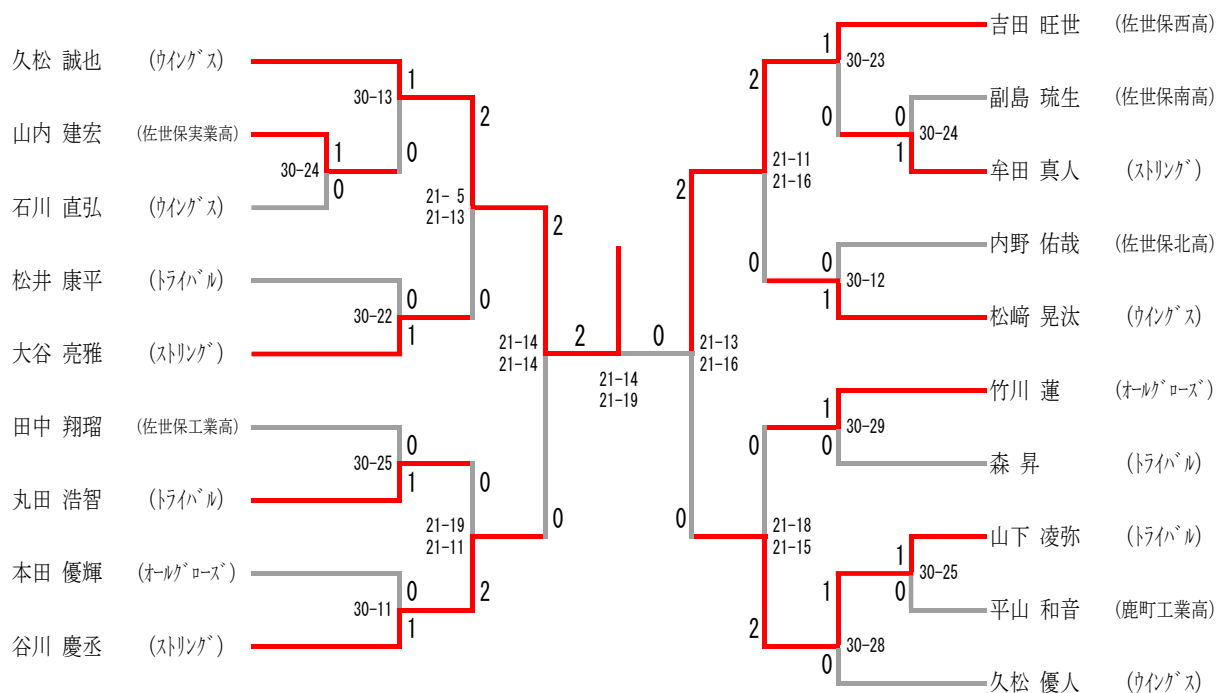

一般男子シングルス

一般女子シングルス

一般女子シングルス	宮本	岩渕	松尾	堤	勝-敗	順位
宮本 歩実 (清峰高校)		× 28-30	○ 30-18	× 18-30	M 1-2 G 1-2 P 76-78	3
岩渕 心優 (ピエロ)	○ 30-28		× 19-30	× 19-30	M 1-2 G 1-2 P 68-88	4
松尾 風紗 (佐世保北高)	× 18-30	○ 30-19		○ 30-24	M 2-1 G 2-1 P 78-73	2
堤 麗羽 (ピエロ)	○ 30-18	○ 30-19	× 24-30		M 2-1 G 2-1 P 84-67	1