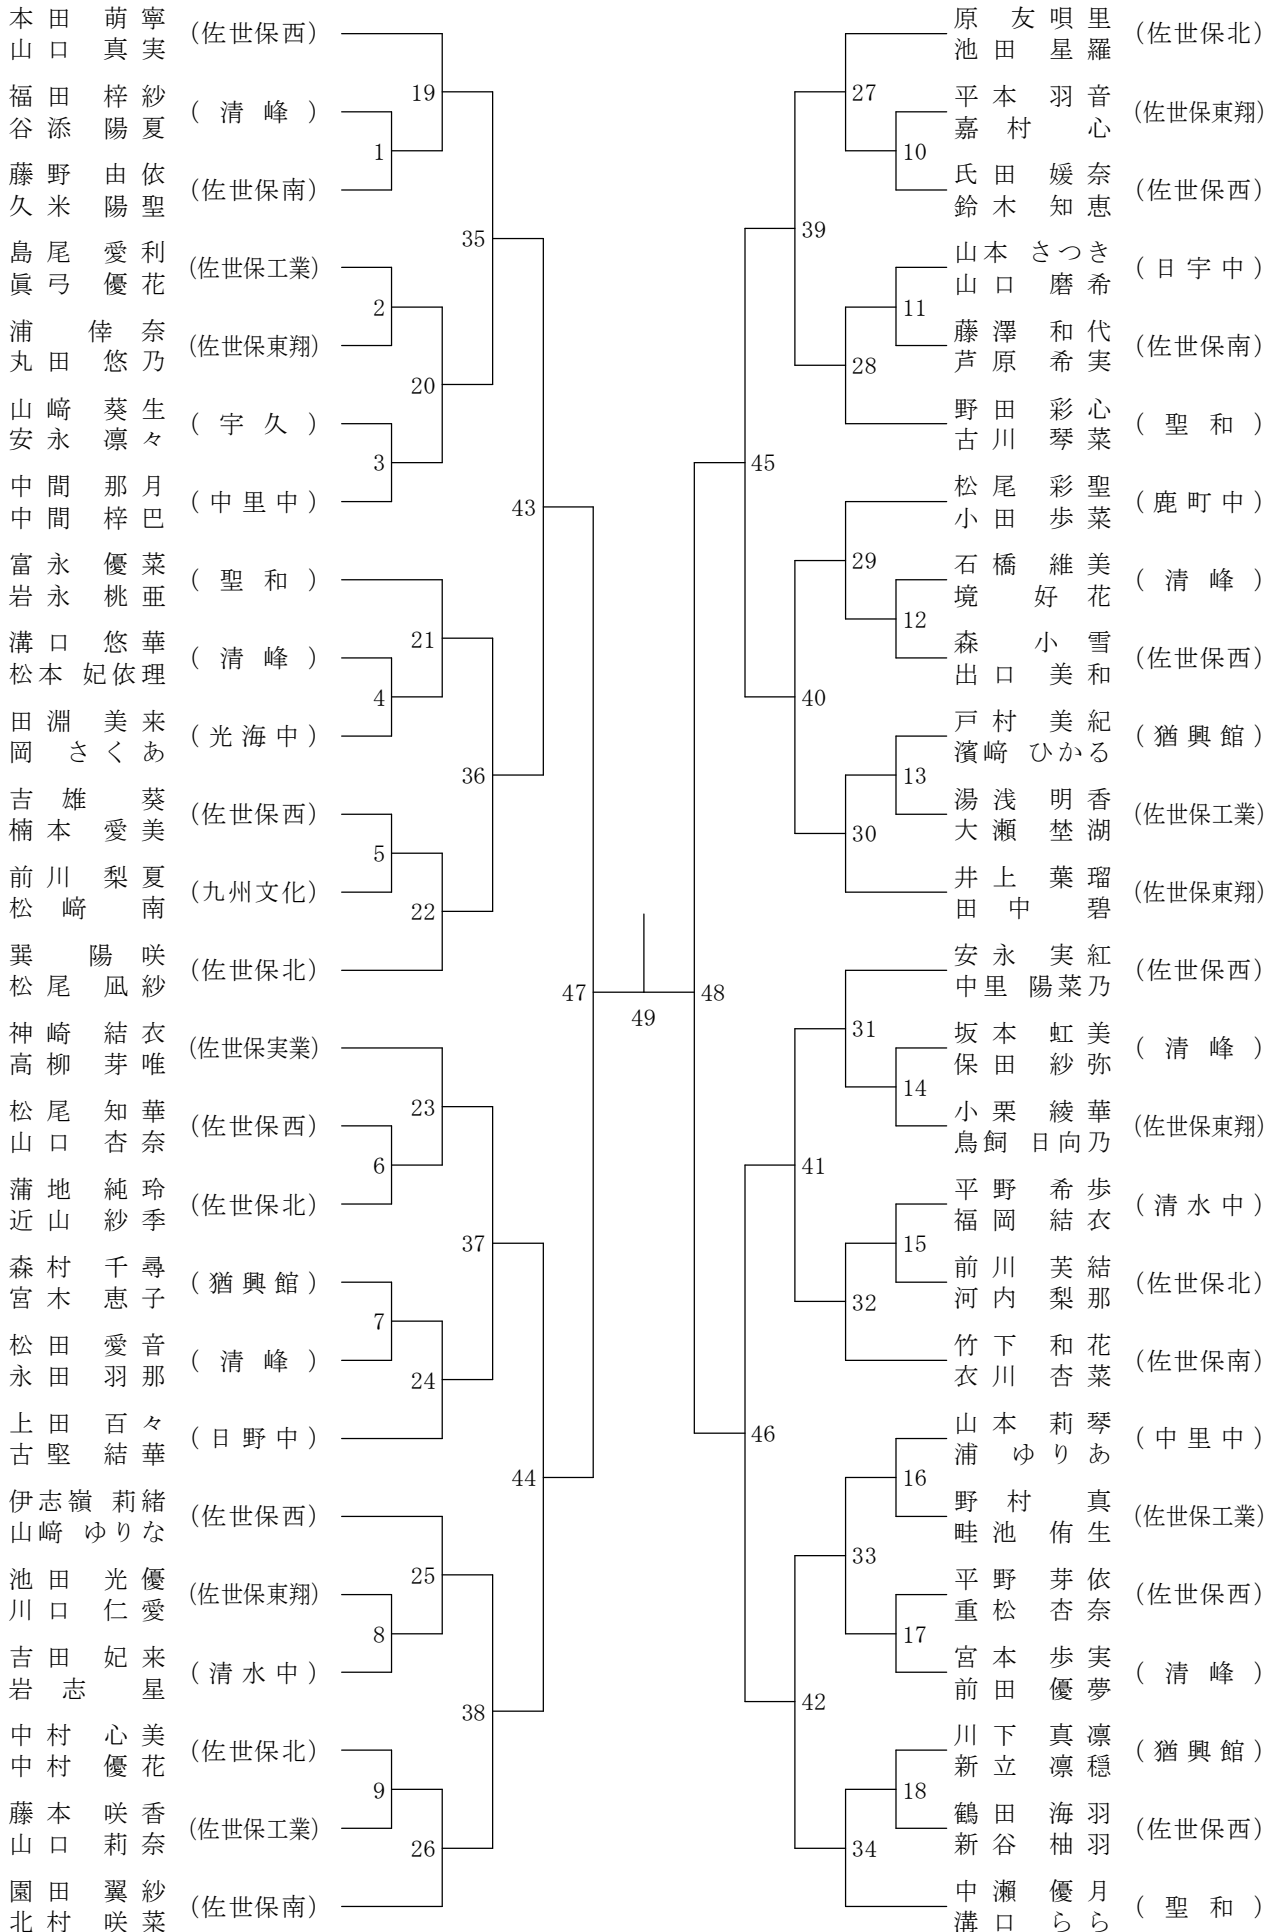

男子	1コート：佐世保南	5コート：佐世保実業	女子	7コート：佐世保西	11コート：佐世保北
	2コート：佐世保工業	6コート：佐世保北		8コート：佐世保南	12コート：聖和女子学院
	3コート：佐世保北			9コート：佐世保北	13コート：佐世保東翔
	4コート：佐世保西			10コート：聖和女子学院	14コート：佐世保西

- 10 練習について 8：20～8：52（8分間×4回）
上記の通り練習時間を設定しています。時間内にメインアリーナあるいはサブアリーナで練習を実施してください。
- 11 今年度は成績上位者（各種目ベスト8以上）の佐世保総合選手権大会（一般の部）への参加が可能です。参加する場合は申込締め切りが、3月12日（火）必着となっています。
- 12 プログラム（組合せ表）を印刷して必要部数お持ちください。
- 13 ゴミの持ち帰りと貴重品の管理については各学校、責任を持って行ってください。

BD-男子ダブルス

BS-男子シングルス

GD-女子ダブルス

GS-女子シングルス

令和5年度 第20回 佐世保地区高等学校総合バドミントン選手権大会

男子ダブルス

令和5年度 第20回 佐世保地区高等学校総合バドミントン選手権大会
男子シングルス

令和5年度 第20回 佐世保地区高等学校総合バドミントン選手権大会

女子ダブルス

令和5年度 第20回 佐世保地区高等学校総合バドミントン選手権大会
女子シングルス