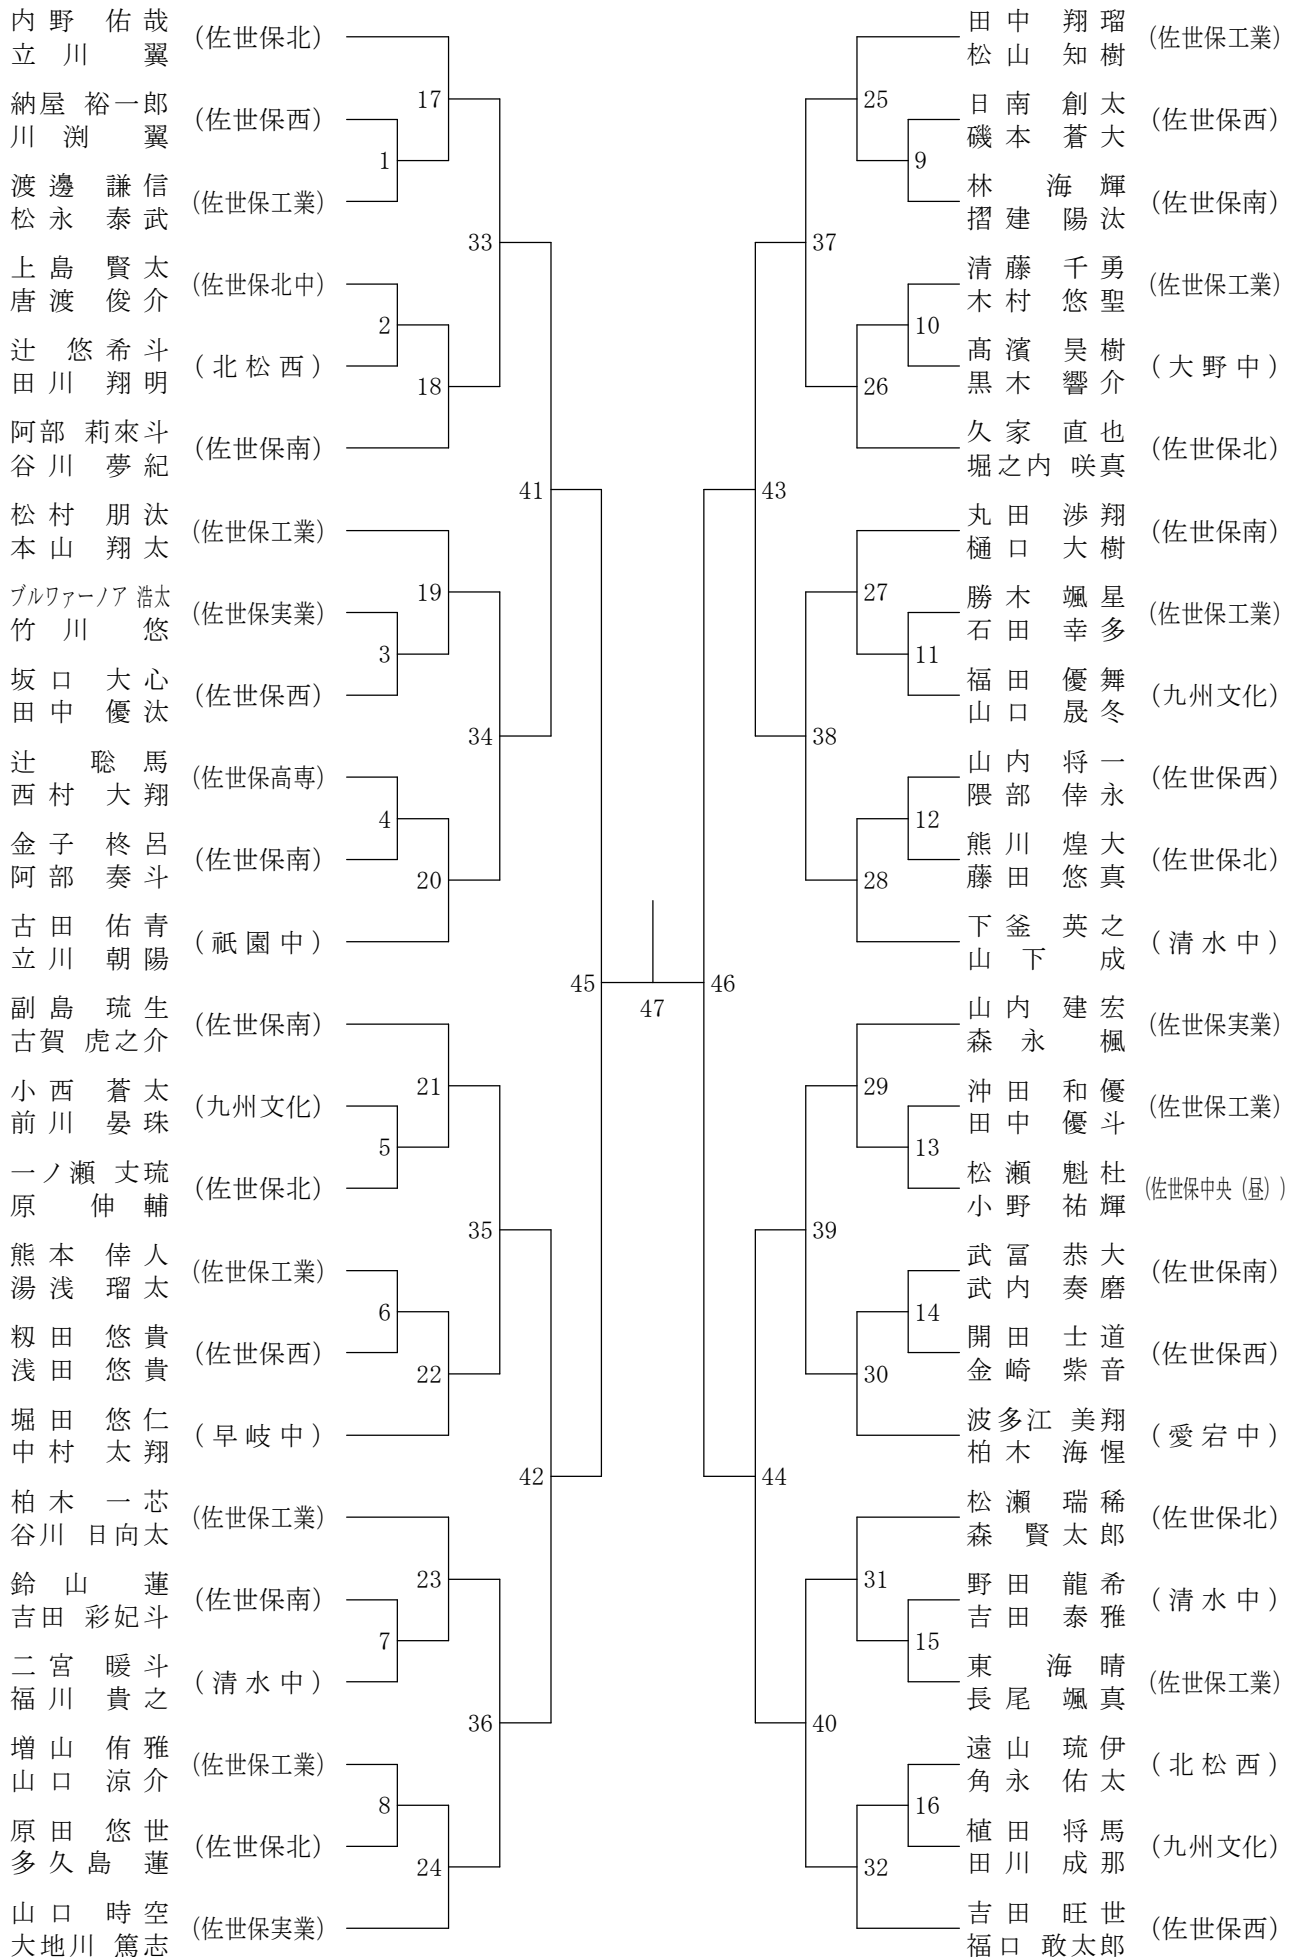

男子	1コート：佐世保南	5コート：佐世保実業	女子	7コート：佐世保西	11コート：佐世保北
	2コート：佐世保工業	6コート：佐世保北		8コート：佐世保南	12コート：聖和女子学院
	3コート：佐世保北			9コート：佐世保北	13コート：佐世保東翔
	4コート：佐世保西			10コート：聖和女子学院	14コート：佐世保西

- 10 練習について 8：20～8：52（8分間×4回）
上記の通り練習時間を設定しています。時間内にメインアリーナあるいはサブアリーナで練習を実施してください。
- 11 今年度は成績上位者（各種目ベスト8以上）の佐世保総合選手権大会（一般の部）への参加が可能です。参加する場合は申込締め切りが、3月12日（火）必着となっています。
- 12 プログラム（組合せ表）を印刷して必要部数お持ちください。
- 13 ゴミの持ち帰りと貴重品の管理については各学校、責任を持って行ってください。

BD-男子ダブルス

BS-男子シングルス

GD-女子ダブルス

GS-女子シングルス

令和5年度 第20回 佐世保地区高等学校総合バドミントン選手権大会

男子ダブルス

令和5年度 第20回 佐世保地区高等学校総合バドミントン選手権大会
男子シングルス

令和5年度 第20回 佐世保地区高等学校総合バドミントン選手権大会

女子ダブルス

令和5年度 第20回 佐世保地区高等学校総合バドミントン選手権大会
女子シングルス