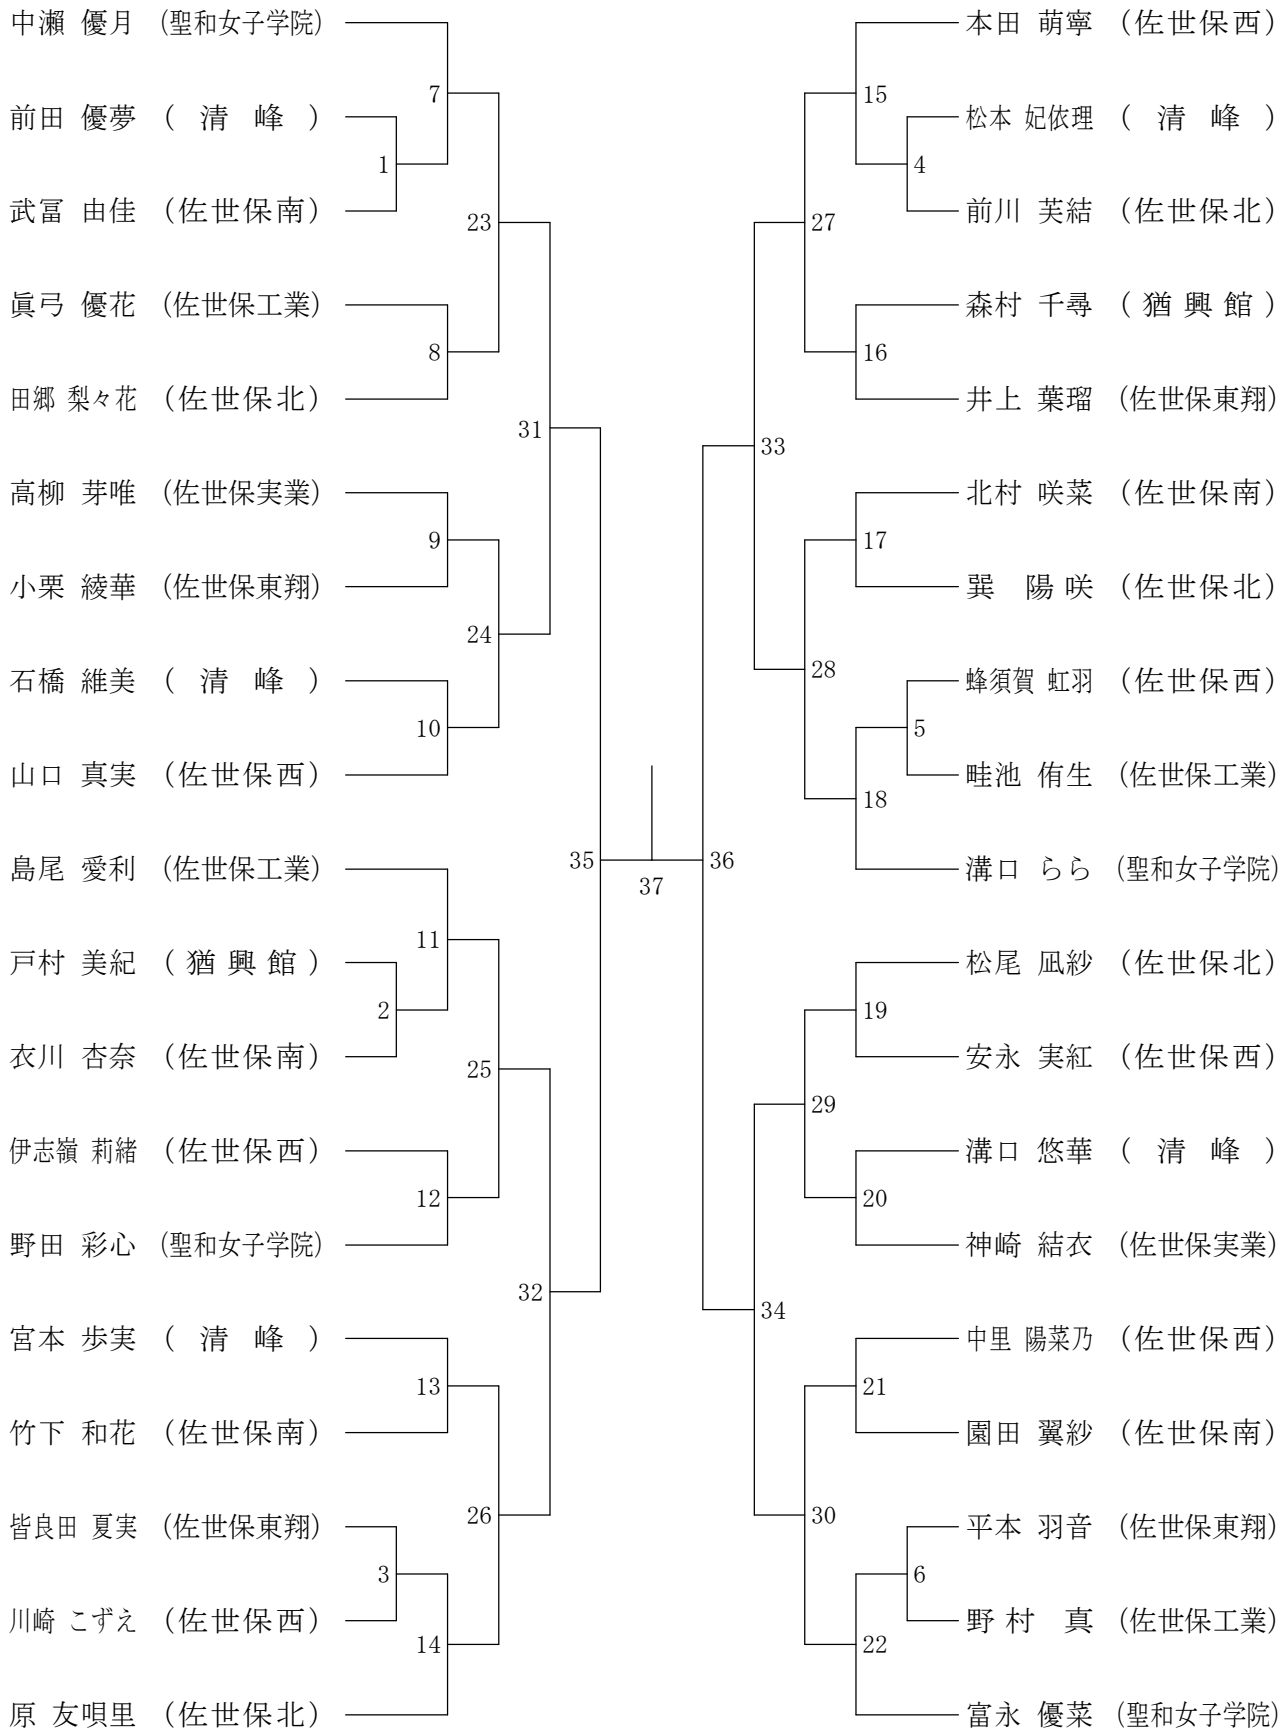

男子	1コート：佐世保北	5コート：佐世保工業	女子	7コート：聖和女子学院	11コート：佐世保西
	2コート：佐世保実業	6コート：佐世保工業		8コート：佐世保南	12コート：佐世保南
	3コート：佐世保南			9コート：佐世保北	13コート：清峰
	4コート：佐世保西			10コート：佐世保西	14コート：佐世保東翔

9 練習コート割当（指定されたコートで10分間練習を行ってください）

		コート	8:25～8:35	8:35～8:45	8:45～8:55
メインアリーナ	男子	1	佐世保工業	佐世保実業	佐世保西
		2	佐世保工業	佐世保実業	佐世保西
		3	佐世保工業	佐世保実業	佐世保西
		4	佐世保南	佐世保北	佐世保中央(昼)
		5	佐世保南	佐世保北	
		6	佐世保南	佐世保北	
	女子	7	佐世保西	佐世保北	聖和女子学院
		8	佐世保西	佐世保北	聖和女子学院
		9	佐世保西	佐世保北	佐世保工業
		10	佐世保西	猶興館	佐世保工業
サブ	11	佐世保南	佐世保実業		
	12	佐世保南	清峰		
	13	佐世保南	清峰		
	14	佐世保東翔	清峰		

- 10 プログラム(組み合わせ表)は当日一部のみ配布します。印刷して必要部数お持ちください。
- 11 ゴミの持ち帰りと貴重品の管理については各学校、責任を持って行ってください。

令和5年度 佐世保地区高校選抜バドミントン選手権大会（タイムテーブル）

令和5年7月9日

	東部スポーツ広場体育館 メインアリーナ										サブアリーナ			
	1コート	2コート	3コート	4コート	5コート	6コート	7コート	8コート	9コート	10コート	11コート	12コート	13コート	14コート
9:00	BD-1	BD-2	BD-3	BD-4	BD-5	BD-6	GD-1	GD-2	GD-3	GD-4	GD-7	GD-8	GD-9	GD-10
9:30	BD-7	BD-8	BD-9	BD-10	BD-11	BD-12	GD-5	GD-6	GD-13	GD-14	GD-11	GD-12	GD-17	GD-18
10:00	BD-13	BD-14	BD-15	BD-16	BD-17	BD-18	BD-19	GD-15	GD-16		GD-19	GD-20		
10:30	BD-20	BD-21	BD-22	BD-23	BS-1	BS-2	GD-21	GD-22			GD-23	GD-24		
11:00	BD-24	BD-25	BS-3	BS-4	BS-5	BS-6	GD-25	GD-26	GS-1		GS-4	GS-5	GS-6	
11:30	BD-決勝	BD-三決	BS-7	BS-8	BS-9	BS-10	GD-決勝	GD-三決	GS-2	GS-3	GS-15	GS-16	GS-17	GS-18
12:00	BS-11	BS-12	BS-13	BS-14	BS-15	BS-16	GS-7	GS-8	GS-9	GS-10	GS-19	GS-20	GS-21	GS-22
12:30	BS-17	BS-18	BS-19	BS-20	BS-21	BS-22	GS-11	GS-12	GS-13	GS-14	GS-27	GS-28	GS-29	GS-30
13:00	BS-23	BS-24	BS-25	BS-26			GS-23	GS-24	GS-25	GS-26				
13:30	BS-27	BS-28	BS-29	BS-30			GS-31	GS-32	GS-33	GS-34				
14:00	BS-31	BS-32					GS-35	GS-36						
14:30	BS-決勝	BS-三決					GS-決勝	GS-三決						
15:00														
15:30														
16:00														

BD-男子ダブルス

BS-男子シングルス

GD-女子ダブルス

GS-女子シングルス

令和5年度 第20回 佐世保地区 高等学校選抜バドミントン選手権大会
高校男子ダブルス

三位決定戦

27

令和5年度 第20回 佐世保地区 高等学校選抜バドミントン選手権大会
 高校女子ダブルス

令和5年度 第20回 佐世保地区 高等学校選抜バドミントン選手権大会
高校女子シングルス

三位決定戦