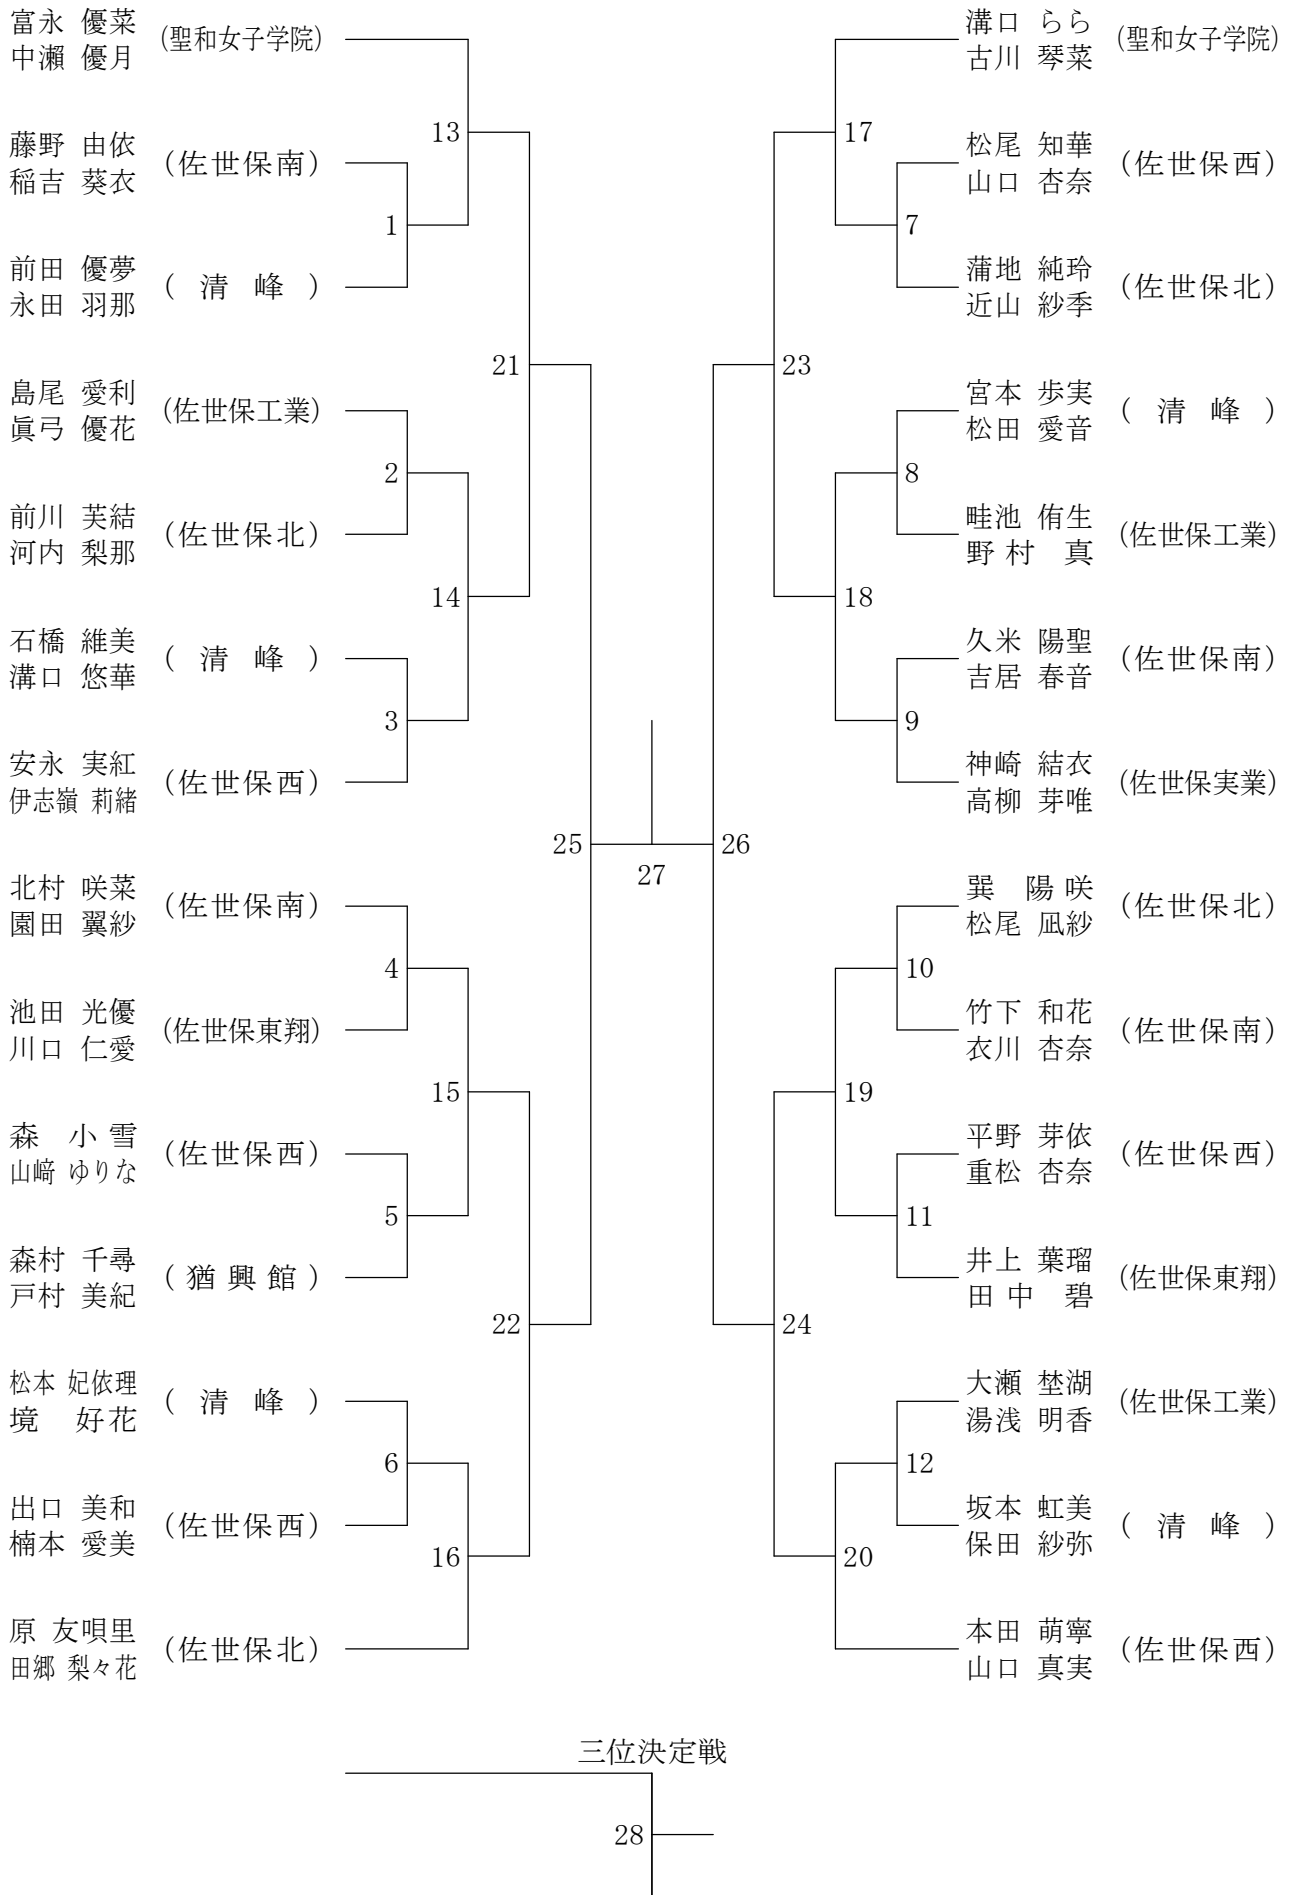

男子	1コート：佐世保北	5コート：佐世保工業	女子	7コート：聖和女子学院	11コート：佐世保西
	2コート：佐世保実業	6コート：佐世保工業		8コート：佐世保南	12コート：佐世保南
	3コート：佐世保南			9コート：佐世保北	13コート：清峰
	4コート：佐世保西			10コート：佐世保西	14コート：佐世保東翔

9 練習コート割当（指定されたコートで10分間練習を行ってください）

		コート	8:25～8:35	8:35～8:45	8:45～8:55
メインアリーナ	男子	1	佐世保工業	佐世保実業	佐世保西
		2	佐世保工業	佐世保実業	佐世保西
		3	佐世保工業	佐世保実業	佐世保西
		4	佐世保南	佐世保北	佐世保中央(昼)
		5	佐世保南	佐世保北	
		6	佐世保南	佐世保北	
	女子	7	佐世保西	佐世保北	聖和女子学院
		8	佐世保西	佐世保北	聖和女子学院
		9	佐世保西	佐世保北	佐世保工業
		10	佐世保西	猶興館	佐世保工業
サブ	11	佐世保南	佐世保実業		
	12	佐世保南	清峰		
	13	佐世保南	清峰		
	14	佐世保東翔	清峰		

- 10 プログラム(組み合わせ表)は当日一部のみ配布します。印刷して必要部数お持ちください。
- 11 ゴミの持ち帰りと貴重品の管理については各学校、責任を持って行ってください。

令和5年度 佐世保地区高校選抜バドミントン選手権大会（タイムテーブル）

令和5年7月9日

	東部スポーツ広場体育館 メインアリーナ										サブアリーナ			
	1コート	2コート	3コート	4コート	5コート	6コート	7コート	8コート	9コート	10コート	11コート	12コート	13コート	14コート
9:00	BD-1	BD-2	BD-3	BD-4	BD-5	BD-6	GD-1	GD-2	GD-3	GD-4	GD-7	GD-8	GD-9	GD-10
9:30	BD-7	BD-8	BD-9	BD-10	BD-11	BD-12	GD-5	GD-6	GD-13	GD-14	GD-11	GD-12	GD-17	GD-18
10:00	BD-13	BD-14	BD-15	BD-16	BD-17	BD-18	BD-19	GD-15	GD-16		GD-19	GD-20		
10:30	BD-20	BD-21	BD-22	BD-23	BS-1	BS-2	GD-21	GD-22			GD-23	GD-24		
11:00	BD-24	BD-25	BS-3	BS-4	BS-5	BS-6	GD-25	GD-26	GS-1		GS-4	GS-5	GS-6	
11:30	BD-決勝	BD-三決	BS-7	BS-8	BS-9	BS-10	GD-決勝	GD-三決	GS-2	GS-3	GS-15	GS-16	GS-17	GS-18
12:00	BS-11	BS-12	BS-13	BS-14	BS-15	BS-16	GS-7	GS-8	GS-9	GS-10	GS-19	GS-20	GS-21	GS-22
12:30	BS-17	BS-18	BS-19	BS-20	BS-21	BS-22	GS-11	GS-12	GS-13	GS-14	GS-27	GS-28	GS-29	GS-30
13:00	BS-23	BS-24	BS-25	BS-26			GS-23	GS-24	GS-25	GS-26				
13:30	BS-27	BS-28	BS-29	BS-30			GS-31	GS-32	GS-33	GS-34				
14:00	BS-31	BS-32					GS-35	GS-36						
14:30	BS-決勝	BS-三決					GS-決勝	GS-三決						
15:00														
15:30														
16:00														

BD-男子ダブルス

BS-男子シングルス

GD-女子ダブルス

GS-女子シングルス

令和5年度 第20回 佐世保地区 高等学校選抜バドミントン選手権大会
高校男子ダブルス

三位決定戦

27

令和5年度 第20回 佐世保地区 高等学校選抜バドミントン選手権大会
 高校女子ダブルス

令和5年度 第20回 佐世保地区 高等学校選抜バドミントン選手権大会
高校女子シングルス

三位決定戦