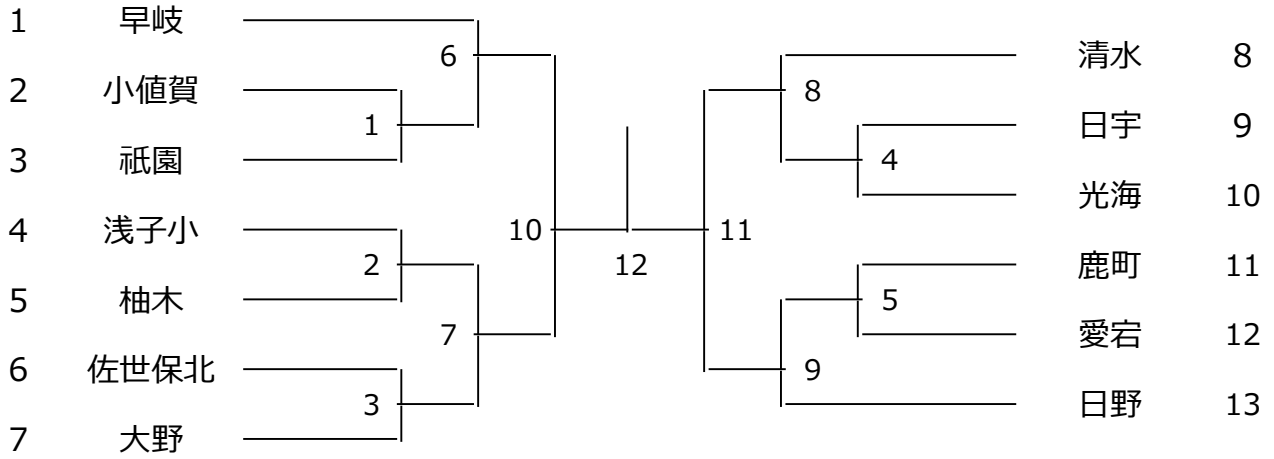

データ送付…データ入力したものを大村中福村先生まで送付すること。6月20日(火) 厳守。

注意1：プリントアウトした紙媒体は各学校体育理事への確認をお願いいたします。

注意2：バドミントン競技では、競技最終日に紙媒体をもってくる必要はありません。

団体 選手名簿

男子団体

	学校名	監督	コーチ マネージャー	選手							
1	浅子小	山本 浩二	筒井 健二	楠本 蒼吾	松山 貴紀	相川 翼	安永 翔真	松山 幸成			
2	愛宕	佐藤 晋太郎	波多江 壽美	村上 勇篤	末竹 優吏	近藤 楓馬	近藤 颯斗	波多江 美翔	木村 遥喜	柏木 海惺	
3	大野	増本 友美	須加崎 敏幸	伊志嶺 琉空	宮下 翔真	富田 瞬利	川添 泰生	高濱 昊樹	黒木 響介	伊志嶺 琉斗	
4	小値賀	井手 豊人	江川 大樹	横尾 誠悟	岩坪 優人	角永 太晟	板橋 煌太	遠山 颯佑	川端 勇翔		
5	祇園	諸熊 聡子	山邊 幸一	田中 僚汰	吉田 逞人	木戸 爽太	鴨川 怜央	古田 佑青	立川 朝陽	田口 琥鉄	
6	光海	明松 伸雄	藤原 翔太	川島 陵太郎	吉富 悠真	岩永 翔太	山口 勇真	古川 玲鳳			
7	佐世保北	酒井 英忠	小川 隆裕	松井 優幸	細野 寛之	井元 蓮志	上島 賢太	鳥瀬 義昭	川添 将生	唐渡 俊介	
8	鹿町	松瀬 成明	山口 貴嘉	松本 昭人	本田 湊翔	萩原 勝大	前田 虎斗也	松田 愛斗			
9	清水	樋口 英樹	下釜 英幸	松園 和希	堤 悠翔	八頭司 悠庵	下釜 英之	山下 成	野田 龍希	吉田 泰雅	
10	早岐	森 雅子	森山 健太郎	森山 優世	杉竹 孝太	杉竹 佑太	堀田 悠仁	後藤 晟太	後藤 奏佑	中村 太翔	
11	日宇	堺 星歩	副島 邦夫	丸田 大貴	羽田 幸飛音	鶴 拳心	池田 龍輝	林 大河	山口 琥音太	望月 陽太	
12	日野	濱田 究	小田代 誠	小田代 光	古堅 幸輝	谷口 慧士	竹口 陸来	高瀬 璃空	狩野 愁太	福田 生織	
13	柚木	伊美 勝太	牟田 亮則	牟田 一輝	坂口 祈寿成	牟田 大晴	堤 脩二	柳武 太陽	吉山 拓海	永瀨 聡徳	

男子団体

男子団体二位決定戦

女子団体

男子シングルス

申込順決定戦

男子ダブルス

申込順決定戦

女子シングルス