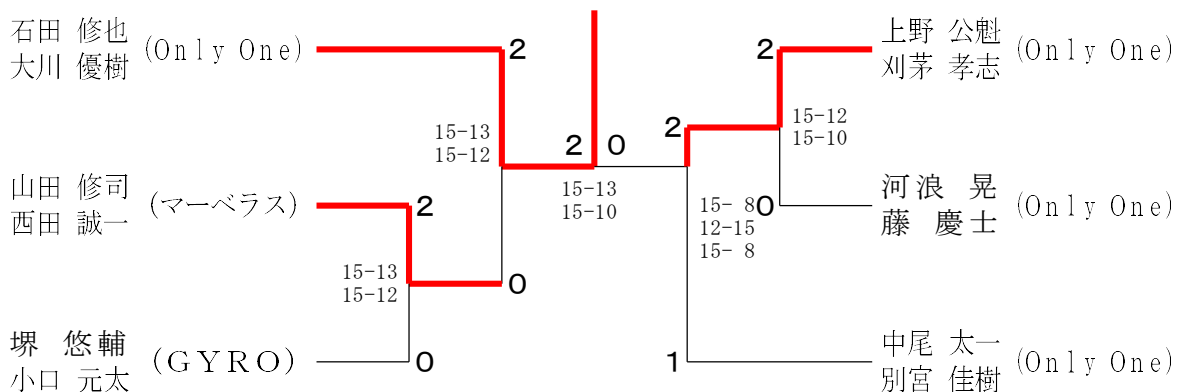

第50回長与町民バドミントン大会

令和7年2月24日 長与町民体育館

男子ダブルスCクラス A ブロツク	石大	田川	山岩	内尾	吉神	原近	河浪	藤	勝敗	順位
石田 修也 (Only One) 大川 優樹			○	15-13 15-4	○	12-15 15-12 15-12	○	15-12 15-11	M 3-0 G 6-1 P 102-79	1
山内 朝陽 (長崎北陽台高校) 岩尾 葉流	×			13-15 4-15	×	14-16 10-15	×	6-15 12-15	M 0-3 G 0-6 P 59-91	4
吉原 祐太郎 (式みんとん) 神近 蓮華	×		○	15-12 12-15 12-15		16-14 15-10	×	13-15 14-16	M 1-2 G 3-4 P 97-97	3
河浪 晃 (Only One) 藤 慶士	×		○	12-15 11-15		15-6 15-12		15-13 16-14	M 2-1 G 4-2 P 84-75	2

男子ダブルスCクラス B ブロツク	小口	中別	尾宮	堀石	黒	林平	田林	勝敗	順位	
堀 悠輔 (GYRO) 小口 元太		×	○	17-15 3-15 11-15	○	15-11 15-9	○	15-7 15-8	M 2-1 G 5-2 P 91-80	2
中尾 太一 (Only One) 別宮 佳樹	○			15-17 15-3 15-11	○	15-5 15-8	○	15-9 15-6	M 3-0 G 6-1 P 105-59	1
堀 慎之介 (長崎北陽台高校) 石黒 瑛星	×		×	11-15 9-15	×	5-15 8-15	○	15-12 15-8	M 1-2 G 2-4 P 63-80	3
林田 聡志 (NYB) 平林 健二	×		×	7-15 8-15		9-15 6-15	×	12-15 8-15	M 0-3 G 0-6 P 50-90	4

男子ダブルスCクラス C ブロツク	上刈	野茅	山近	崎藤	速橋	水本	山西	田川	内薄	勝敗	順位
上野 公魁 (Only One) 刈茅 孝志			○	15-10 15-12	○	15-12 15-10	○	15-12 15-7	○	11-15 8-1 P 131-91	1
山崎 陽斗 (長崎北陽台高校) 近藤 陽斗	×			10-15 12-15	×	14-16 15-13 6-15	×	9-15 14-16	×	14-16 15-12 P 123-149	5
速水 悠 (長崎北陽台高校) 橋本 聖瑛	×		○	12-15 10-15		16-14 13-15 15-6	×	7-15 11-15	×	4-15 13-15	4
山田 修司 (マーベラス) 西田 誠一	×		○	12-15 7-15		15-9 16-14		15-7 15-11	○	15-10 15-9	2
川内 賢人 (YELLOW MONKEYS) 薄木 利光	×		○	15-11 9-15 4-15		16-14 12-15 16-14		15-4 15-13	×	10-15 9-15	3

男子ダブルスCクラス 決勝トーナメント