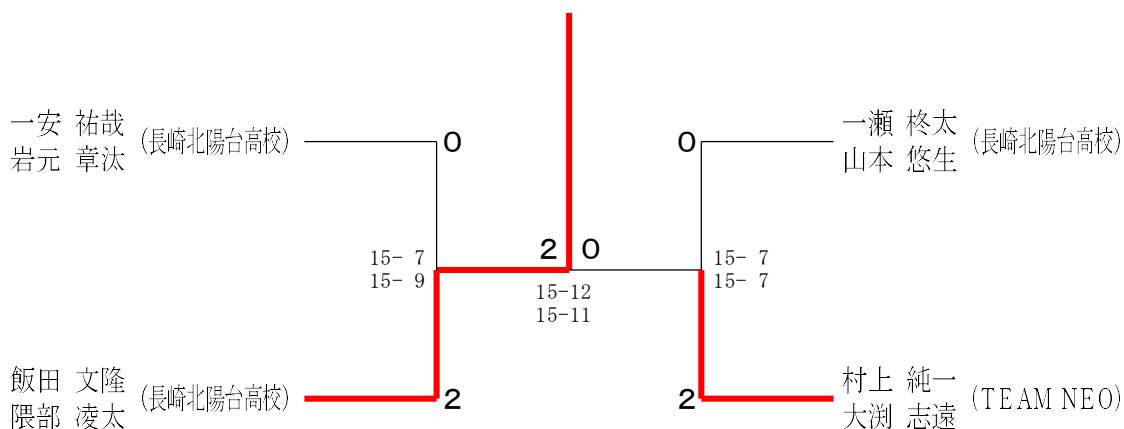

男子ダブルスDクラス Aブロック	原 義治 広瀬 伸弘 (アトレユ)	一瀬 柗太 山本 悠生 (長崎北陽台高校)	一安 祐哉 岩元 章汰 (長崎北陽台高校)	勝敗	順位
	○	×	×	M 0-2 G 0-4 P 27-60	3
	○	○	×	M 1-1 G 2-2 P 52-52	2
	○	○	○	M 2-0 G 4-0 P 62-29	1

男子ダブルスDクラス Bブロック	松永 壮央 伊藤 愛 (GYRO)	米田 翔磨 吉野 颯介 (長崎北陽台高校)	村上 純一 大淵 志遠 (TEAM NEO)	飯田 文隆 隈部 凌太 (長崎北陽台高校)	勝敗	順位
	○	×	×	×	M 1-2 G 3-4 P 86-93	3
	×	○	×	×	M 0-3 G 0-6 P 59-90	4
	○	○	○	○	M 3-0 G 6-2 P 113-83	1
	○	○	×	×	M 2-1 G 5-2 P 97-89	2

男子ダブルスDクラス 決勝トーナメント