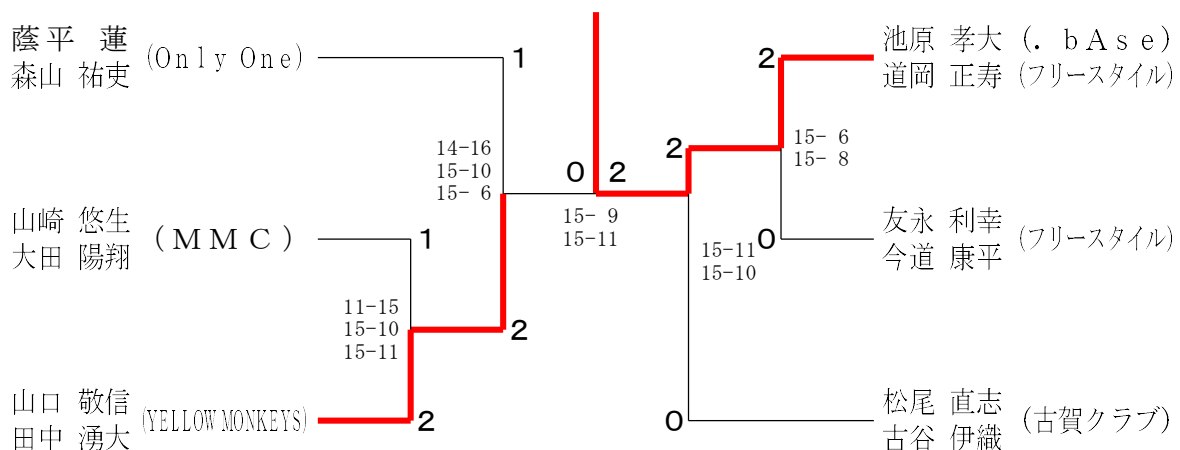

第50回長与町民バドミントン大会

令和7年2月24日 長与町民体育館

男子ダブルス B クラス A ブ ロ ッ ク	蔭 平 蓮 森 山 祐 吏 (Only One)	樋 口 浩 太 朗 樋 口 航 史 (ライムクラブ)	友 永 利 幸 今 道 康 平 (フリースタイル)	和 泉 生 真 尾 上 暁 太 (西陵高校)	勝 敗	順 位
	○ 14-16 16-14 15-13	○ 13-15 15- 7 15-12	○ 15-13 12-15 15-12	M 3-0 G 6-3 P 130-117	1	
	× 16-14 14-16 13-15		○ 17-15 15-11	M 1-2 G 3-4 P 75-101	4	
	× 15-13 7-15 12-15	○ -X	○ 9-15 9-15	M 1-2 G 3-4 P 82-73	2	
	× 13-15 15-12 12-15	× 15-17 11-15	○ 15- 9 15- 9	M 1-2 G 3-4 P 96-92	3	

男子ダブルス B クラス B ブ ロ ッ ク	松 尾 直 志 古 谷 伊 織 (古賀クラブ)	高 橋 洗 貴 宮 崎 樹 里 奈 (GYRO)	山 口 敬 信 田 中 湧 大 (YELLOW MONKEYS)	本 多 颯 真 山 本 一 輝 (西陵高校)	勝 敗	順 位
	○ 15- 1 15- 1	○ 11-15 15-13 15-12	○ 15- 8 15-12	M 3-0 G 6-1 P 101-62	1	
	× 1-15 1-15	○ 7-15 8-15	○ 10-15 15-10 8-15	M 0-3 G 1-6 P 50-100	4	
	× 15-11 13-15 12-15	○ 15- 7 15- 8	○ 15-10 15-11	M 2-1 G 5-2 P 100-77	2	
	× 8-15 12-15	○ 15-10 10-15 15- 8	× 10-15 11-15	M 1-2 G 2-5 P 81-93	3	

男子ダブルス B クラス C ブ ロ ッ ク	向 高 伸 悟 ジェンジョウヨン (YELLOW MONKEYS)	池 原 孝 大 道 岡 正 寿 (. b A s e)	山 崎 悠 生 大 田 陽 翔 (M M C)	深 堀 快 心 堀 河 幸 仁 (長崎北陽台高校)	鬼 岩 大 吾 山 田 優 斗 (長崎北陽台高校)	岩 田 俊 斗 (西陵高校)	勝 敗	順 位
	○ 9-15 13-15	○ 12-15 18-16 7-15	○ 15- 8 15- 7	○ 15-12 15- 3	○ 15- 9 11-15 15-10	M 2-2 G 5-5 P 130-125	3	
	○ 15- 9 15-13		○ 15- 8 15- 9	○ 15- 8 15- 9	○ 15- 8 15- 9	M 4-0 G 8-0 P 120-71	1	
	○ 15-12 16-18 15- 7	× 8-15 7-15	○ 15-10 15-10	○ 15-10 15-10	○ 15- 8 15-13	M 3-1 G 6-3 P 121-108	2	
	× 12-15 3-15	× 8-15 9-15	× 10-15 10-15	○ 11-15 10-15	○ 11-15 10-15	M 0-4 G 0-8 P 73-120	5	
	× 9-15 15-11 10-15	× 8-15 9-15	× 8-15 13-15	○ 15-11 15-10	○ 15-11 15-10	M 1-3 G 3-6 P 102-122	4	

男子ダブルス B クラス 決勝トーナメント