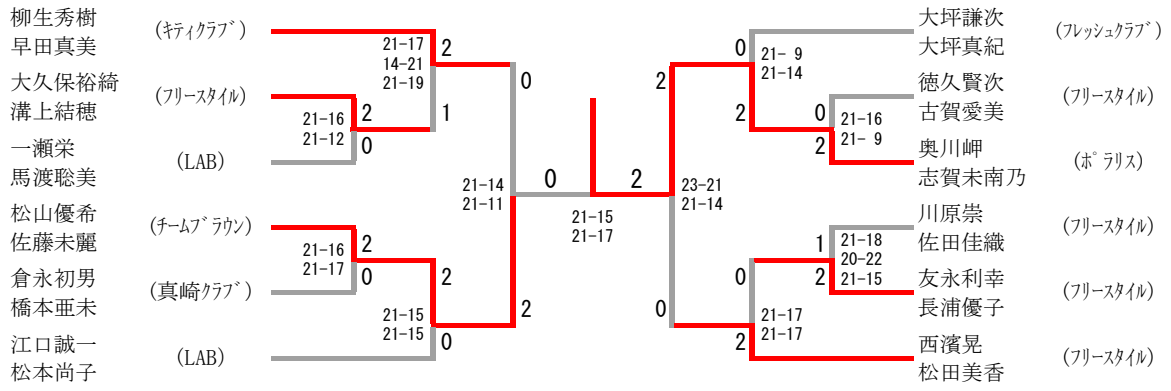

混合ダブルスCクラス