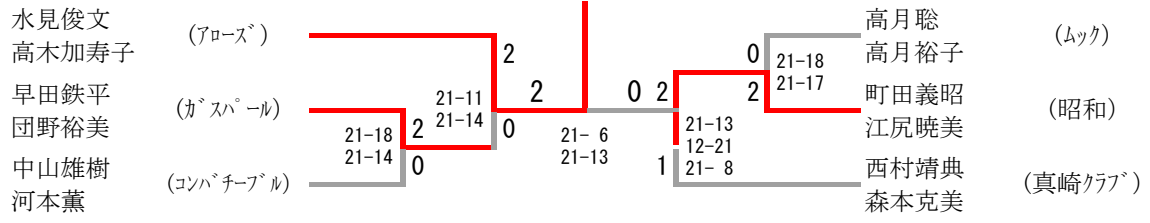

混合ダブルスBクラス