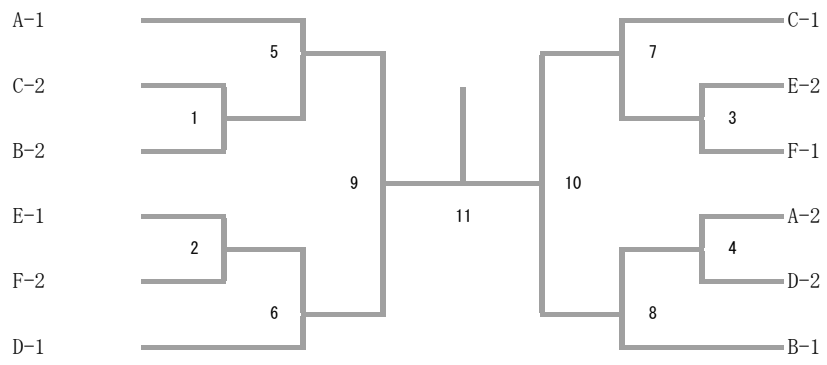

混合ダブルスCクラス

混合ダブルスCクラス Aブロック	川原崇 佐田佳織	柳生秀樹 早田真美	相沢政利 山下菜桜子	勝-敗	順位
川原崇 佐田佳織 (フリースタイル)		1	3		
柳生秀樹 早田真美 (キティクラブ)	1		2		
相沢政利 山下菜桜子 (パディース)	3	2			

混合ダブルスCクラス Bブロック	一瀬栄 馬渡聡美	木村政雄 松田美香	宮川弘道 藤原豊香	勝-敗	順位
一瀬栄 馬渡聡美 (LAB)		1	3		
木村政雄 松田美香 (フリースタイル)	1		2		
宮川弘道 藤原豊香 (マーベラス)	3	2			

混合ダブルスCクラス Cブロック	大坪謙次 大坪真紀	下村聡 山崎美帆	大久保裕綺 溝上結穂	勝-敗	順位
大坪謙次 大坪真紀 (フレッシュクラブ)		1	3		
下村聡 山崎美帆 (パディース)	1		2		
大久保裕綺 溝上結穂 (フリースタイル)	3	2			

混合ダブルスCクラス Dブロック	友永利幸 長浦優子	江口誠一 松本尚子	増永翔一 草野珠恵	勝-敗	順位
友永利幸 長浦優子 (フリースタイル)		1	3		
江口誠一 松本尚子 (LAB)	1		2		
増永翔一 草野珠恵 (coffee)	3	2			

混合ダブルスCクラス Eブロック	松山優希 佐藤未麗	徳久賢次 古賀愛美	中澤祐治 中澤歩美	勝-敗	順位
松山優希 佐藤未麗 (チームブラウン)		1	3		
徳久賢次 古賀愛美 (フリースタイル)	1		2		
中澤祐治 中澤歩美 (真崎クラブ)	3	2			

混合ダブルスCクラス Fブロック	倉永初男 橋本亜未	奥川岬 志賀未南乃	辻雄太 柿田美紀	勝-敗	順位
倉永初男 橋本亜未 (真崎クラブ)		1	3		
奥川岬 志賀未南乃 (ボラリス)	1		2		
辻雄太 柿田美紀 (フライデー)	3	2			

混合ダブルスCクラス