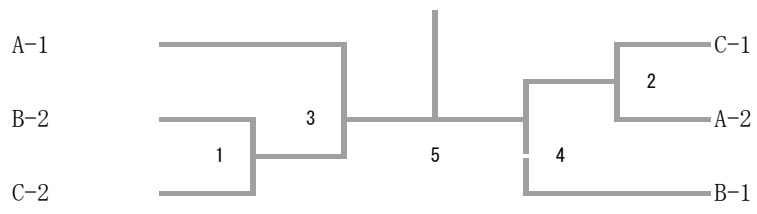

混合ダブルスBクラス

混合ダブルスBクラス Aブロック	町田義昭 江尻暁美	水見俊文 高木加寿子	山田海斗 藤原のぞみ	勝-敗	順位
町田義昭 江尻暁美 (昭和)	/	1	3		
水見俊文 高木加寿子 (アローズ)	1	/	2		
山田海斗 藤原のぞみ (マーベラス)	3	2	/		

混合ダブルスBクラス Bブロック	早田鉄平 団野裕美	西村靖典 森本克美	今道康平 小嶋沙季	勝-敗	順位
早田鉄平 団野裕美 (ガスパール)	/	1	3		
西村靖典 森本克美 (真崎クラブ)	1	/	2		
今道康平 小嶋沙季 (フリースタイル)	3	2	/		

混合ダブルスBクラス Cブロック	高月聡 高月裕子	中尾友哉 森田由紀	中山雄樹 河本薫	勝-敗	順位
高月聡 高月裕子 (ムック)	/	1	3		
中尾友哉 森田由紀 (真崎クラブ)	1	/	2		
中山雄樹 河本薫 (コンバチーブル)	3	2	/		

混合ダブルスBクラス